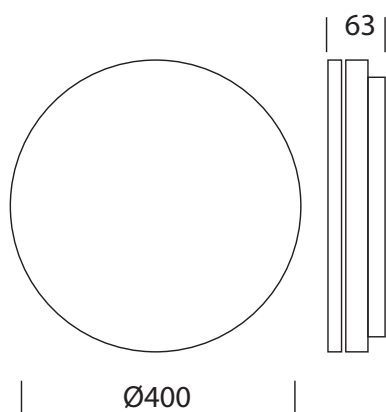

LHC Slice stripe D

En prisbelønnet serie med plafonder. Slice har ett moderne stilrent og nordisk design. Slice er ett høykvalitetsprodukt med høyt lysutbytte og enkel montering. Monteringen er enkel og fleksibel, den kan monteres i takboks eller rett i tak eller på vegg med utenpåliggende kabler.

Lyskilde:	LED
Effekt	29W
Fargetemperatur:	3000K
CRI:	> 80
Lumen:	2900lm
Driftspenning:	220-240 V
Frekvens:	50-60 Hz
Beskyttelsesglass	Inkludert
Beskyttelsesgrad:	IP54
Slagfasthet	IK10
Spredning:	110°
Farger:	Aluminium
Kjøle metode:	Passiv
Dimbar:	Triac
Mål	Ø400x63mm

Vare nr	Beskrivelse
3003-29830-W	29W/3000K/2900lm/Hvit
3003-29830-B	29W/3000K/2900lm/Sort